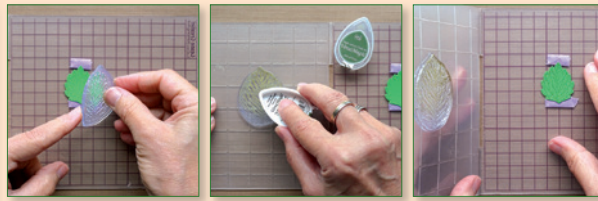

TO COMBINE WITH CLEAR STAMPS

Te combineren met
Läßt sich kombinieren mit
To use in combination with
à combiner avec:
Lea'bilittie

Instruction video's:

- * www.leanecreatief.com → Info & videos
- * www.youtube.com/user/leanecreatief

LeCreaDesign® FLOWER FOAM

...to create your own beautiful flowers...

FLOWER FOAM SHEETS SET * 6 x A4 vellen/Blätter/sheets/feuilles 0,8 mm
* Gebruiksaanwijzing/Anleitung/Instructions/Mode d'emploi

25.4056 Sheets set 1
Pastel colours White
Light yellow
Pale pink
Light violet
Light blue
Pastel green